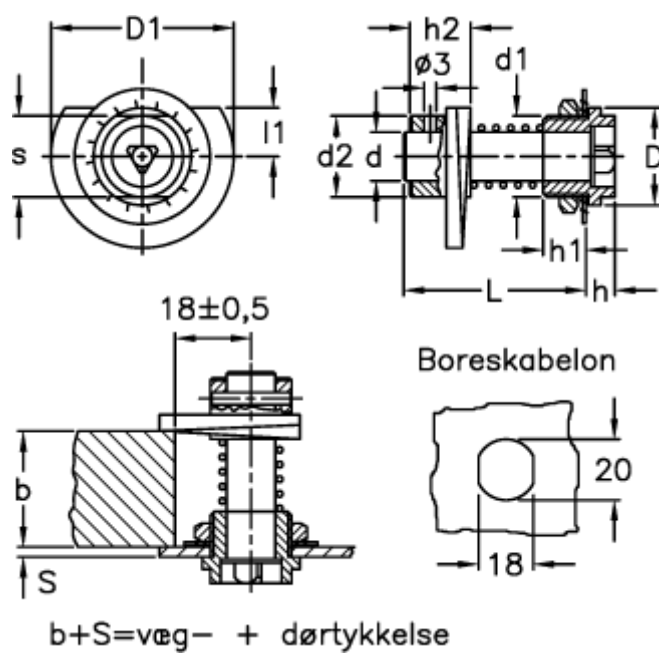

Varenummer: 2310006226
Beskrivelse: E+G Sikkerhedsdørrigel
BOCK.25-2-S-INOX

Mål

$D = 24$
 $d = 12$
 $D1 = 45$
 $d1 = M20 \times 1,5$
 $d2 = 20$
 $h = 6$
 $h1 = 11$
 $h2 = 15$

$L = 54$
 $l1 = 12$
 $s = 20$